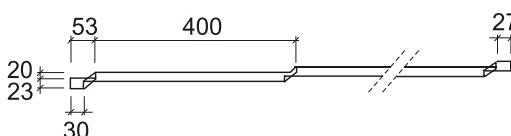

DANE TECHNICZNE

Material	Stal ocynkowana, powlekana
Powłoka	Plannja Hard Coat 25 Satyna
Grubość	0,5 mm
Tłoczenie	43 mm
Masa	4,5 kg/m²
Dł. dachówki	400 mm
Szer. dachówki	222 mm
Szer. arkusza	1184 mm
Szer. kryjąca	1110 mm
Dł. arkusza (magazynowa)	1280 - 4480 mm
Dł. arkusza na zamówienie	480 - 4880 mm
Dokument odniesienia	PN-EN 508-1:2003

Gwarancja 10 lat