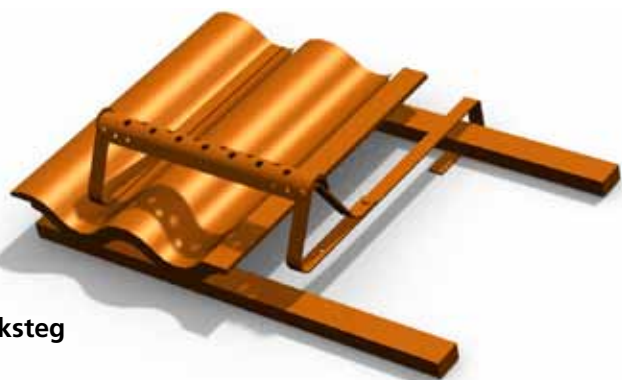

Säkerhet på taket

Att välja rätt produkter för taksäkerhet är viktigt både för den som ska gå upp på taket och för den som befinner sig under. Plannjas taksäkerhet är ett komplett system för säkerhet och snörrasskydd för alla typer av tak. Allt i enkla konstruktioner som du kan montera själv. Regler för snörrasskydd som gäller den snözon du bor i vilken taksäkerhet som krävs för olika taklutningar och takhöjder finns på Boverkets hemsida.

Taksteg

Monteringsanvisning bifogas vid leverans eller hämtas på www.plannja.se