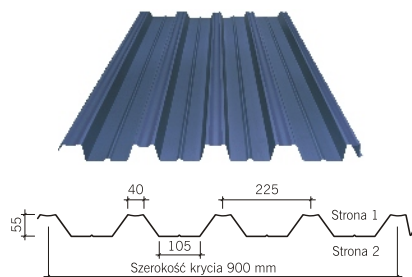

Plannja 55

NOWOŚĆ

elewacje
dachy nieizolowane
dachy izolowane

Nowa blacha trapezowa w programie produktów Plannja

Plannja 55

Uniwersalna blacha trapezowa przeznaczona na dachy o konstrukcji płatwiowej. Specjalnie zaprojektowany rowek drenażowy gwarantuje szczelność bocznego zakładu. Wklęsła górna półka Plannja 55R stanowi dodatkowe usztywnienie arkusza i może być stosowana przy większych rozpiętościach między płatwiami. Produkt szczególnie polecany na obiekty handlowe, przemysłowe i gospodarcze.

Plannja 55R

Plannja 55F

Blacha trapezowa stosowana na pokrycie dachów izolowanych oraz elewacji. Prosty w formie wzór znajduje zastosowanie głównie w obiektach handlowych, przemysłowych i gospodarczych, tam gdzie wymagana jest izolacja dachu.

Grubość	Ocynk	01 Czarny	20 Grafitowy	30 Szary	70 Biały	80 Snieżnobiały	12 Ceglasty	22 Winiowy	13 Ceglasto-czerwony	15 Zielony	45 Grafitowy metalik	56 Brązowy
0,50	●	●	●		●	●	●	●	●	●	●	●
0,60			●							●	●	●
0,65				●								
0,75				●								
0,90				●								

● Kolor standardowy ● Kolor na zamówienie

DANE TECHNICZNE

Materiał:	Stal ocynkowana, powlekana
Powłoka:	Plannja Hard Coat 25
Grubość:	0,50 - 0,90 mm
Tłoczenie:	55 mm
Szerokość:	900 mm
Długość:	2 - 10 m

Plannja 