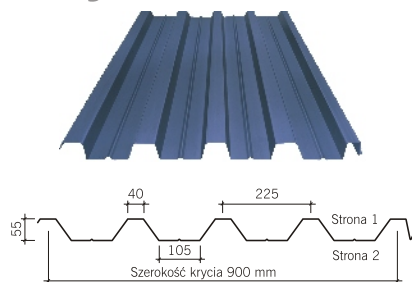

Plannja 55

NOWOŚĆ

elewacje
dachy nieizolowane
dachy izolowane

Nowa blacha trapezowa w programie produktów Plannja

Plannja 55

Uniwersalna blacha trapezowa przeznaczona na dachy o konstrukcji płatwiowej. Specjalnie zaprojektowany rowek drenażowy gwarantuje szczelność bocznego zakładu. Wklęsła górna półka Plannja 55R stanowi dodatkowe usztywnienie arkusza i może być stosowana przy większych rozpiętościach między płatwiami. Produkt szczególnie polecany na obiekty handlowe, przemysłowe i gospodarcze.

Plannja 55R

Plannja 55F

Blacha trapezowa stosowana na pokrycie dachów izolowanych oraz elewacji. Prosty w formie wzór znajduje zastosowanie głównie w obiektach handlowych, przemysłowych i gospodarczych, tam gdzie wymagana jest izolacja dachu.

Grubość	Ocynk	01 Czarny	20 Grafitowy	30 Szary	70 Biały	80 Snieżnobiały	12 Ceglasty	22 Winiowy	13 Ceglasto-czerwony	15 Zielony	45 Grafitowy metalik	56 Brązowy
0,50	●	●	●		●	●	●	●	●	●	●	●
0,60			●							●	●	●
0,65				●								
0,75				●								
0,90				●								

● Kolor standardowy ● Kolor na zamówienie

DANE TECHNICZNE

Materiał:	Stal ocynkowana, powlekana
Powłoka:	Plannja Hard Coat 25
Grubość:	0,50 - 0,90 mm
Tłoczenie:	55 mm
Szerokość:	900 mm
Długość:	2 - 10 m

Plannja 