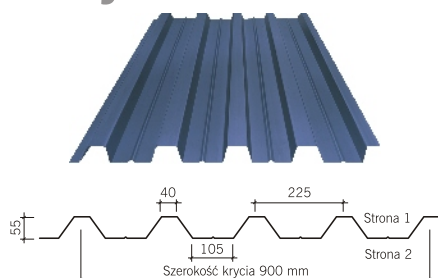

Plannja 55

NOWOŚĆ

elewacje
dachy nieizolowane
dachy izolowane

Nowa blacha trapezowa w programie produktów Plannja

Plannja 55

Uniwersalna blacha trapezowa przeznaczona na dachy o konstrukcji płatwiowej. Specjalnie zaprojektowany rowek drenażowy gwarantuje szczelność bocznego zakładu. Wklęsła górna półka Plannja 55R stanowi dodatkowe usztywnienie arkusza i może być stosowana przy większych rozpiętościach między płatwiami. Produkt szczególnie polecany na obiekty handlowe, przemysłowe i gospodarcze.

Plannja 55R

Plannja 55F

Blacha trapezowa stosowana na pokrycie dachów izolowanych oraz elewacji. Prosty w formie wzór znajduje zastosowanie głównie w obiektach handlowych, przemysłowych i gospodarczych, tam gdzie wymagana jest izolacja dachu.

Grubość	Ocynk	01 Czarny	20 Grafitowy	30 Szary	70 Biały	80 Snieżnobiały	12 Ceglasty	22 Winiowy	13 Ceglasto-czerwony	15 Zielony	45 Grafitowy metalik	56 Brązowy
0,50	●	●	●		●	●	●	●	●	●	●	●
0,60			●							●	●	●
0,65				●								
0,75				●								
0,90				●								

● Kolor standardowy ● Kolor na zamówienie

DANE TECHNICZNE

Materiał:	Stal ocynkowana, powlekana
Powłoka:	Plannja Hard Coat 25
Grubość:	0,50 - 0,90 mm
Tłoczenie:	55 mm
Szerokość:	900 mm
Długość:	2 - 10 m

Plannja 