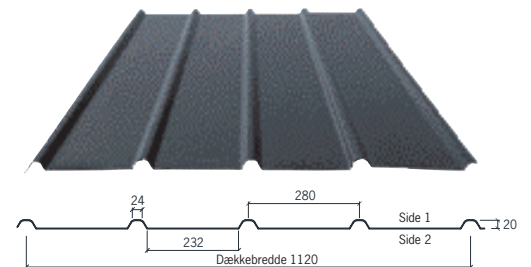

Som supplement til vores klassiske pandepladeprofil lancerer vi en ny, smart profilvariant til tag med langsgående forstærkningsspor.

På både originalen og den nye model har vi øget den dækkende bredde med 40 mm; fra 1.080 mm till 1.120 mm, hvilket gør pandepladen mere økonomisk. Profilerne har en belægning af Plannja Hard Coat og findes i stål i 15 forskellige farver samt galvaniseret og aluzink. I aluminium findes de i Hard Coat i 6 farver samt ubehandlet blank.

Grundet den forholdsvis tynde godstykkelse kombineret med det brede profil kan der forekomme spændingbuler i pandepladen.

Plannja 

NYHED! Plannja Pandeplade med spor

Plannja Pandeplade

PLANNJA PANDEPLADE/PLANNJA PANDEPLADE MED SPOR