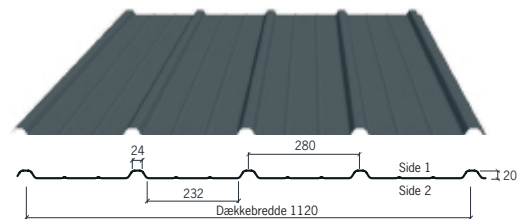

Plannja Pandeplade

Et klassisk profil i ny og bredere udførelse.

Plannja Pandeplade er en af Danmarks ældste og mest populære tagplader. I mere end 100 år er både herregårde, beboelseshuse, sommerhuse og lader blevet beskyttet af pandepladen. I dag er pandepladen mere populær end nogensinde, såvel ved nybyggeri som ved renovering af ældre ejendomme.

Som supplement til vores klassiske pandepladeprofil lancerer vi en ny, smart profilvariant til tag med langsgående forstærkningsspor.

På både originalen og den nye model har vi øget den dækkende bredde med 40 mm; fra 1.080 mm till 1.120 mm, hvilket gør pandepladen mere økonomisk. Profilerne har en belægning af Plannja Hard Coat og findes i stål i 15 forskellige farver samt galvaniseret og aluzink. I aluminium findes de i Hard Coat i 6 farver samt ubehandlet blank.

Grundet den forholdsvis tynde godstykkelse kombineret med det brede profil kan der forekomme spændingbuler i pandepladen.

Plannja 

NYHED! Plannja Pandeplade med spor

Plannja Pandeplade

PLANNJA PANDEPLADE/PLANNJA PANDEPLADE MED SPOR